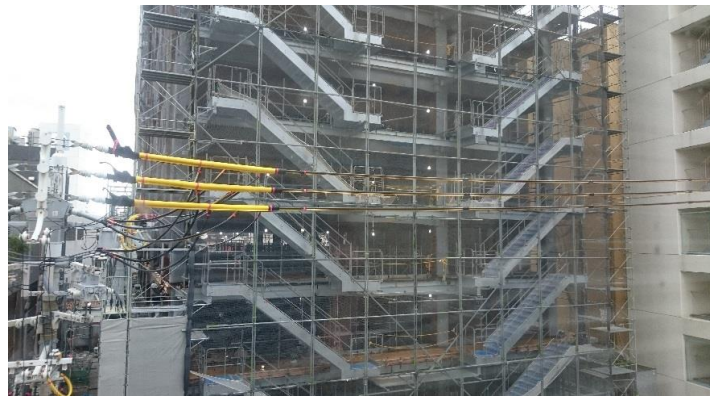

現場 : アパなんば

▼ (間仕切用)ランナー取付け

現場 : 日本電産