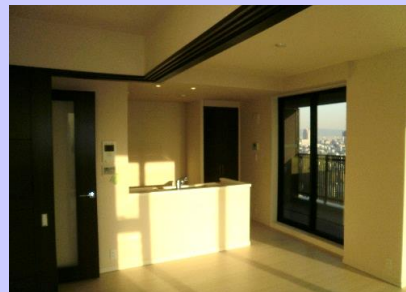

洋室を撤去しLDを拡大

LDと隣合う洋室の開き戸を引き戸に変更しLDを拡大

吊戸を撤去し、オープンに

before

after

ワンルーム賃貸を大々的にリフォーム

UBとWCをセパレートにしました

戸建てをリフォーム